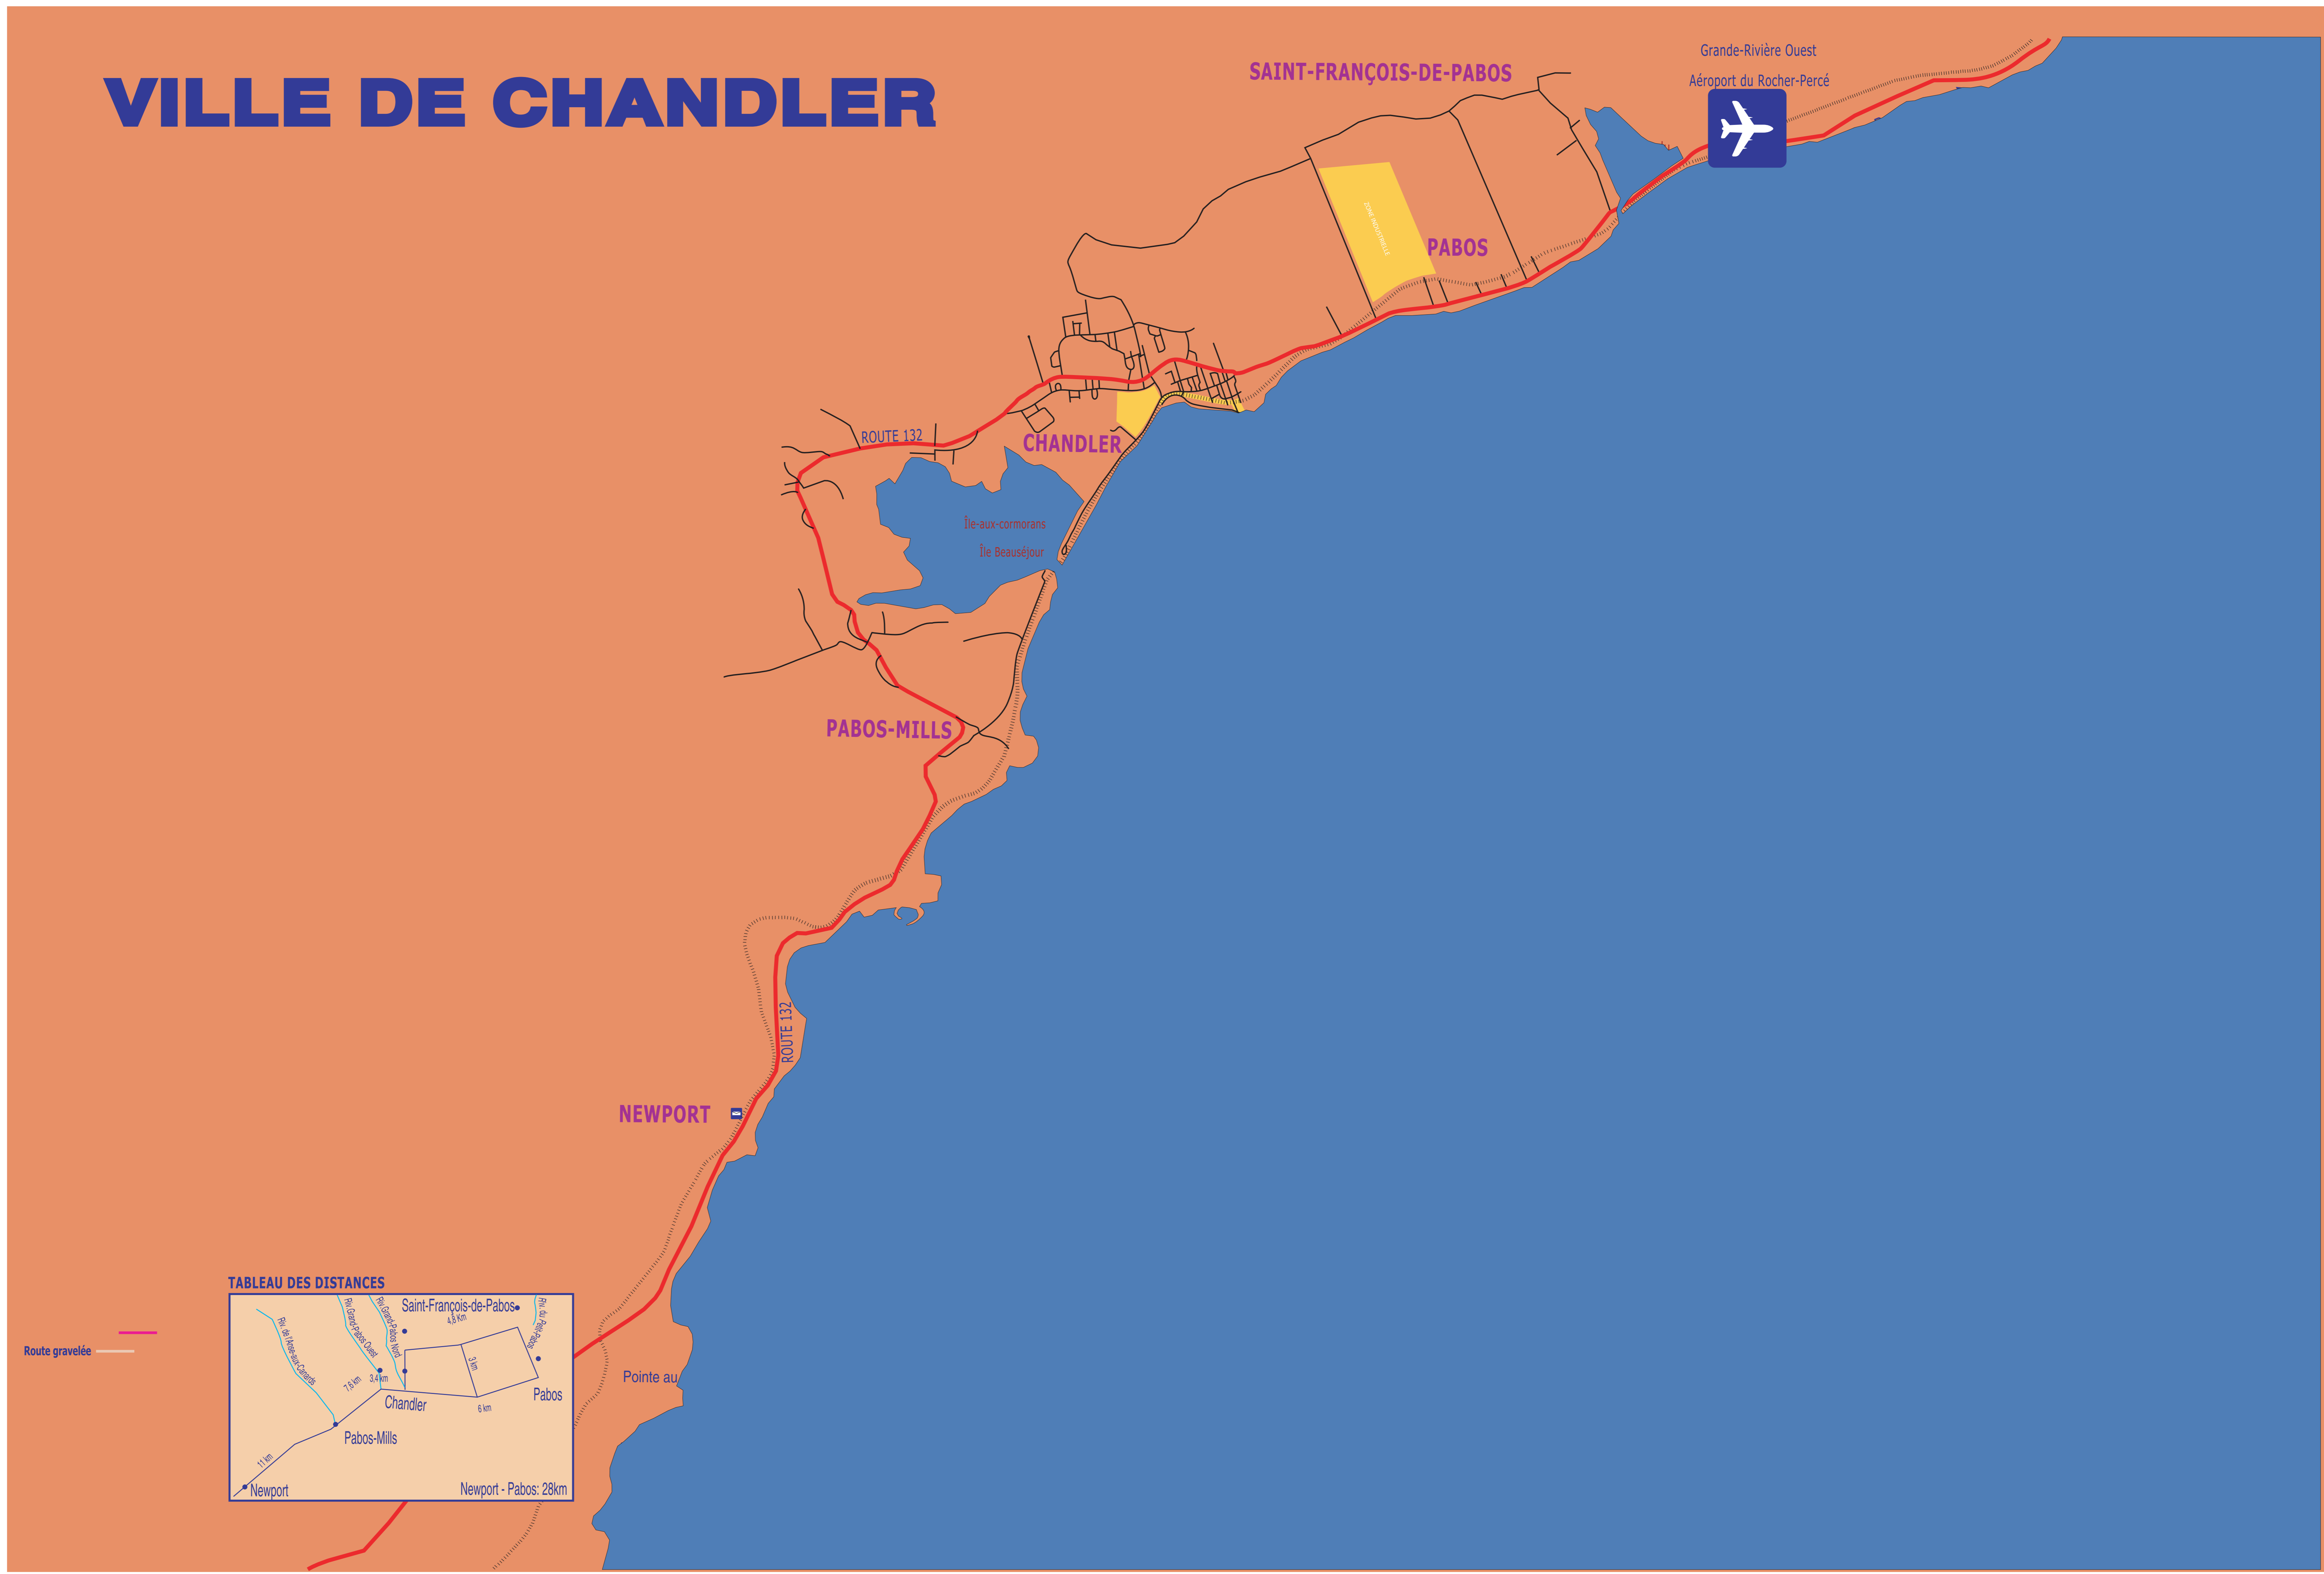

# VILLE DE CHANDLER

**TABEAU DES DISTANCES**

Chandler - Saint-François-de-Pabos	4,8 km
Chandler - Pabos	6 km
Chandler - Pabos-Mills	7,8 km
Chandler - Newport	11 km
Newport - Pabos	28 km

Anse à Pierre-Loiselle

Anse aux Gascons